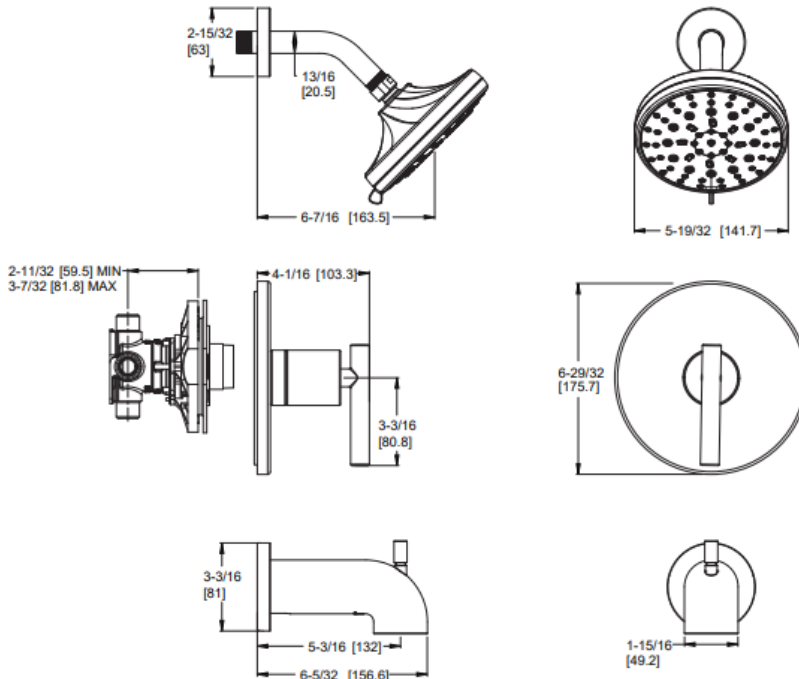

8P8WS2ZLSB | 8P8WS2ZLSC | 8P8WS2ZLSGS

FEATURES / CARACTERÍSTICAS

- 6 Function Showerhead (Full Spray, Massage, Full/Massage Combo, Pause, Lattice, and Lattice/Full Spray)
 - Easy to Clean Nozzles
 - SecurePfit™ with Anti Handle Wobble
 - Spot Defense™ Finish Resists Spots and Fingerprints
 - Includes OX8 Valve
 - Temperature Limit Stop
 - Quick Connect Tub Install
 - Pforever Seal Ceramic Disc Valve
- Cabezal de ducha de 6 funciones (chorro completo, masaje, combo completo/masaje, Pausa, Lattice y Lattice/Full Spray)
 - Boquillas fáciles de limpiar
 - SecurePfit™ con antimango tambaleante
 - El acabado Spot Defense™ resiste las manchas y las huellas dactilares
 - Incluye válvula OX8
 - Parada de límite de temperatura
 - Instalación de bañera de conexión rápida
 - Válvula de disco de cerámica Pforever Seal

Zeelan™

Tub & Shower Trim with Valve
Ducha tina con válvula

Dimensions / Dimensiones

Flow Rate
1.8 GPM

PROJECT / PROYECTO:

CONTRACTOR / CONTRATISTA:

NOTES / NOTAS:

Pfister™