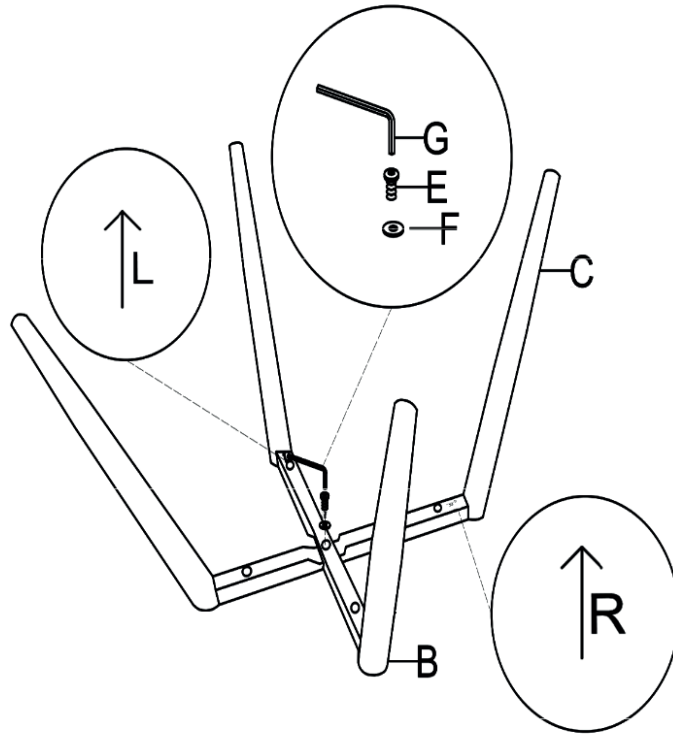

atmosfera®
Créateur d'intérieur

CELESTE

CHAISE | CHAIR | CADEIRA | SILLA | STUHL | STOEL | SEDIA | KRZESŁO

REF : 207351MOD

x1

A  X1	B  X1	C  X1	D  M6X45 X4
E  M6X25 X1	F  M6XØ18 X5	G  M5 X1	

1

2