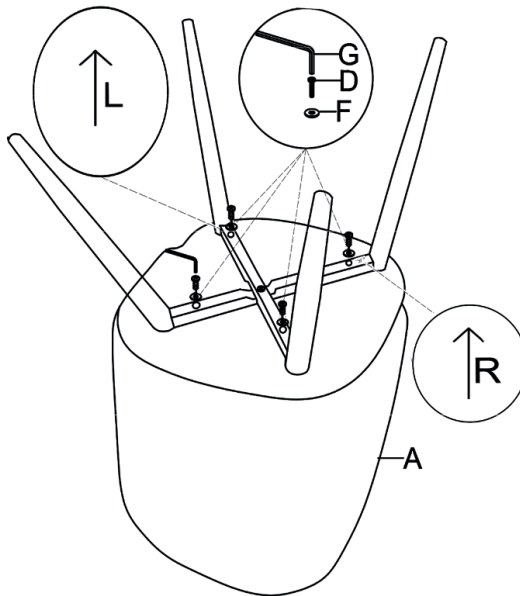

atmosfera®
Créateur d'intérieur

CELESTE

CHAISE | CHAIR | CADEIRA | SILLA | STUHL | STOEL | SEDIA | KRZESŁO

REF : 207351MOD

x1

A  X1	B  X1	C  X1	D  M6X45 X4
E  M6X25 X1	F  M6XØ18 X5	G  M5 X1	

1

2