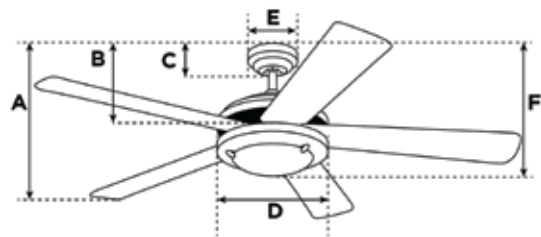

Medidas

A. De la parte superior del dosel a la parte inferior de las aspas	28.96 cm
B. De la parte superior del dosel a la parte inferior al interruptor	32 cm
C. De la parte superior del dosel a la parte inferior del dosel	6.1 cm
D. Ancho de la carcacha del motor	26.67 cm
E. Ancho del dosel	12.95 cm
F. Parte superior del dosel a la parte inferior al vidrio.....	40.64 cm