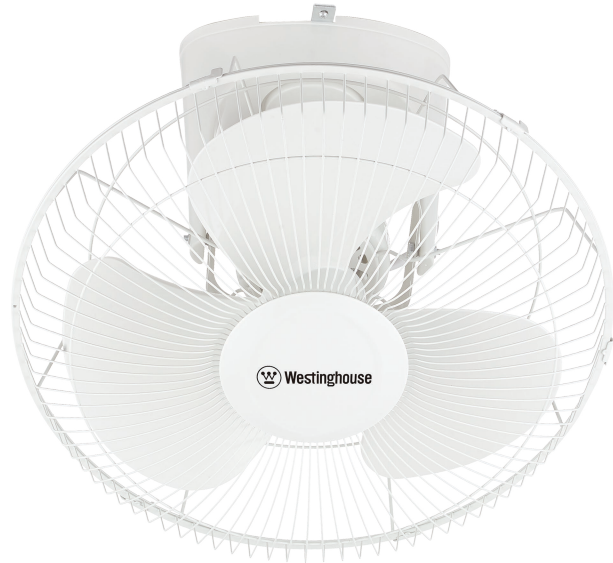

Item Number **72782**

Orbital Ceiling Fan

Product Type Ceiling Fan
 Size 40 cm / 16"
 Finish White
 Grill Material Metallic
 Blades Material Plastic
 Fan Control Remote Wall Control
 Function Oscillating
 Speed 3 speeds
 Consumption 60 watts
 Voltage (Hz) 120 V- 60 Hz

Master Carton 1
 Barcode 7453089402082

Remote Wall Control

Rotation

Easy to Assemble

Efficient Engine

Low Noise Level

Specifications are subject to change without notice, please visit www.westinghouselighting.com.pa for latest information.

N° Artículo 72782
Ventilador Orbital de Techo

Tipo De Producto Ventilador de Techo
 Tamaño 40 cm / 16"
 Acabado..... Blanco
 Material de la Parrilla Metálico
 Material de Aspas Plástico
 Control..... Control Remoto de Pared
 Función..... Oscilante
 Velocidad..... 3 Velocidades
 Consumo 60 watts
 Voltaje (Hz) 120 V- 60 Hz

Caja Principal 1
 Código de Barra 7453089402082

**Control Remoto
de Pared**

Rotación

Fácil de Armar

Motor Eficiente

**Bajo Nivel
de Ruido**

*Las especificaciones están sujetas a cambios sin previo aviso,
por favor visite www.westinghouselighting.com.pa para la información más reciente.*