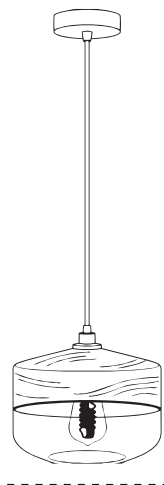

Lámpara de Colgante DI-221-WD-Z

Luminaria colgante de carácter orgánico y acogedor, que destaca por su diseño de doble textura al combinar metal con un acabado en color madera y un difusor de vidrio. Su forma acampanada y el detalle natural la convierten en una pieza clave para decoraciones que buscan un equilibrio entre lo rústico y lo contemporáneo, aportando calidez visual inmediata al espacio.

ESPECIFICACIONES

IP20

E27
BASE

1000mm

180mm

250mm

DETALLES

Esta lámpara es ideal para ambientes que priorizan materiales naturales y texturas cálidas, como los estilos nórdico, rústico-moderno o boho-chic. Gracias a su tamaño compacto, funciona perfectamente sobre mesas de comedor pequeñas, rincones de lectura o áreas de desayunador en el hogar. En el ámbito comercial, es excelente para cafeterías con concepto orgánico, recepciones de hoteles de montaña o boutiques que busquen una iluminación ambiental relajante y cercana.

- Bajo consumo
- Material de Metal+vidrio
- Acabado Madera
- Dimensiones de D250*H180mm
- Máxima duración
- Fácil instalación
- Sin sustancias nocivas
- Base 1xE27