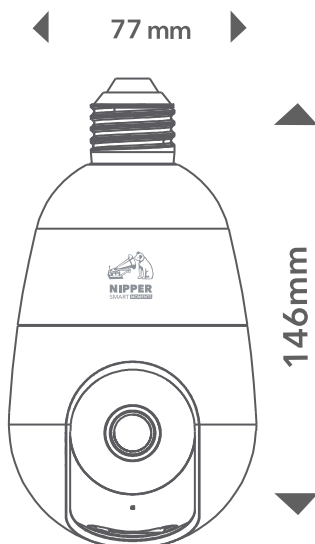

NIPPER
SMART MOMENTS

Cámara Bombillo Smart

Accesorio de INTERIORES

RLSM33

Wi Fi

Control de voz

Monitor de Energía

Sincronización de Horarios

Control Remoto

Especificaciones

Resolución de cámara	1440p QHD
Alimentación	110V AC (Rosca E27)
Formato de video	2560 x 1440p
Ángulo de visión (fija y PT)	360°
Visión nocturna	Infrarroja y a color
Audio	Micrófono y altavoz integrados (audio bidireccional)
Almacenamiento	Micro SD (hasta 256 GB)
Conectividad	Wifi 2.4 GHz
Temperatura de operación	-10°C ~50°C
Certificaciones	FCC, CE, RoHS, IP20