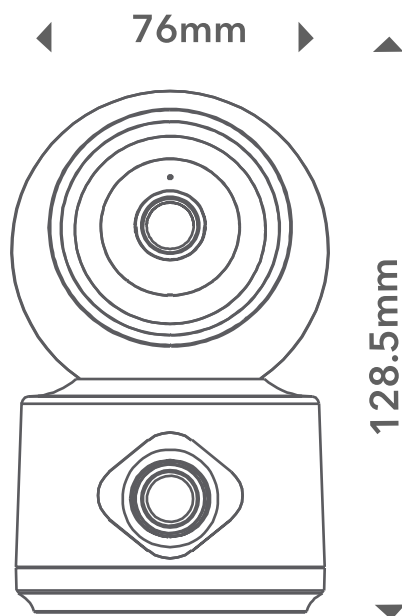

NIPPER
SMART MOMENTS

Cámara Doble Lente Smart **WiFi**

Accesorio de INTERIORES

RLSM32

Control de voz

Monitor de Energía

Sincronización de Horarios

Control Remoto

Especificaciones

Resolución de cámara	HD 1080p / 4MP
Alimentación	5V / 1.5A (Tipo - C)
Formato de video	1920 x 2160p
Ángulo de visión (fija y PT)	85° D / 75° H / 40° V
Visión nocturna	LEDs IR + LED blanco (5-8 metros)
Audio	Micrófono y altavoz integrados
Almacenamiento	Micro SD (hasta 256 GB) + nube Tuya
Compresión de video	H.265
Temperatura de operación	-10°C ~50°C